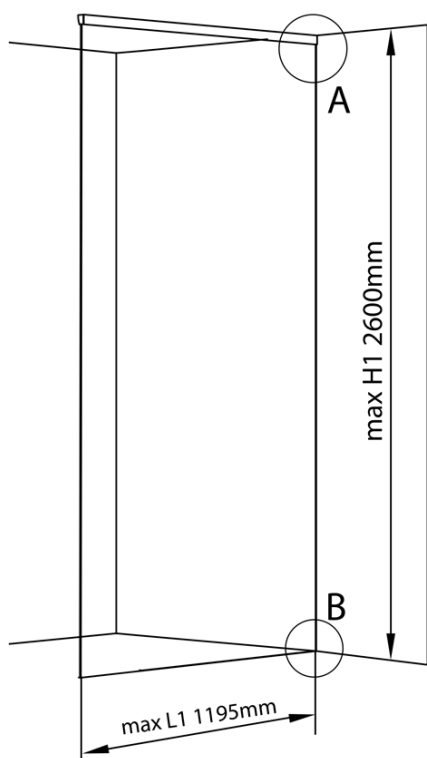

# Produktový list

Objednací kód: **AL1012**

**ARCHITEX LINE kalené sklo, L 1000 - 1200 mm, H 1800-2600 mm, čiré**

L1=MAX 1195	H1=MAX 2600
L=L1+5=1200	H=H1-10=2590