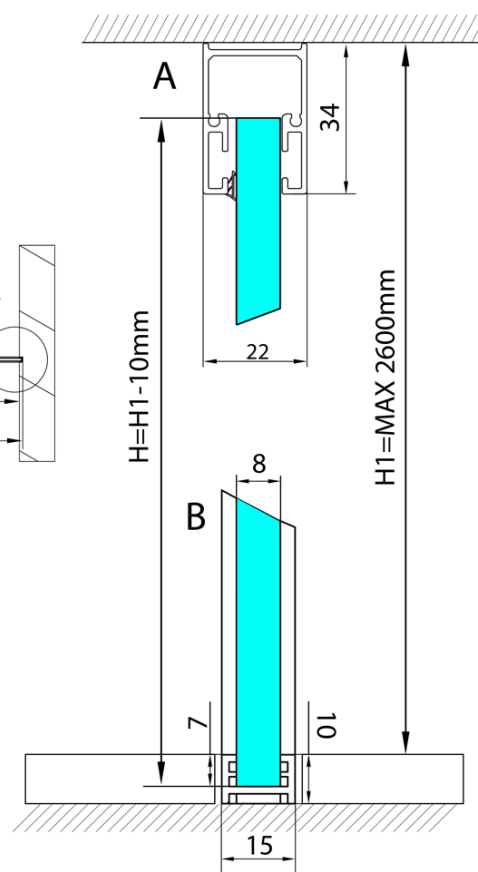

# Produktový list

Objednací kód: **AL1012**

**ARCHITEX LINE kalené sklo, L 1000 - 1200 mm, H 1800-2600 mm, čiré**

L1=MAX 1195	H1=MAX 2600
L=L1+5=1200	H=H1-10=2590