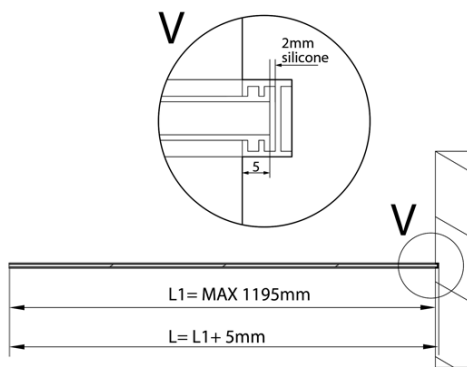

# Produktový list

Objednací kód: **AL1012**

**ARCHITEX LINE kalené sklo, L 1000 - 1200 mm, H 1800-2600 mm, čiré**

L1=MAX 1195	H1=MAX 2600
L=L1+5=1200	H=H1-10=2590